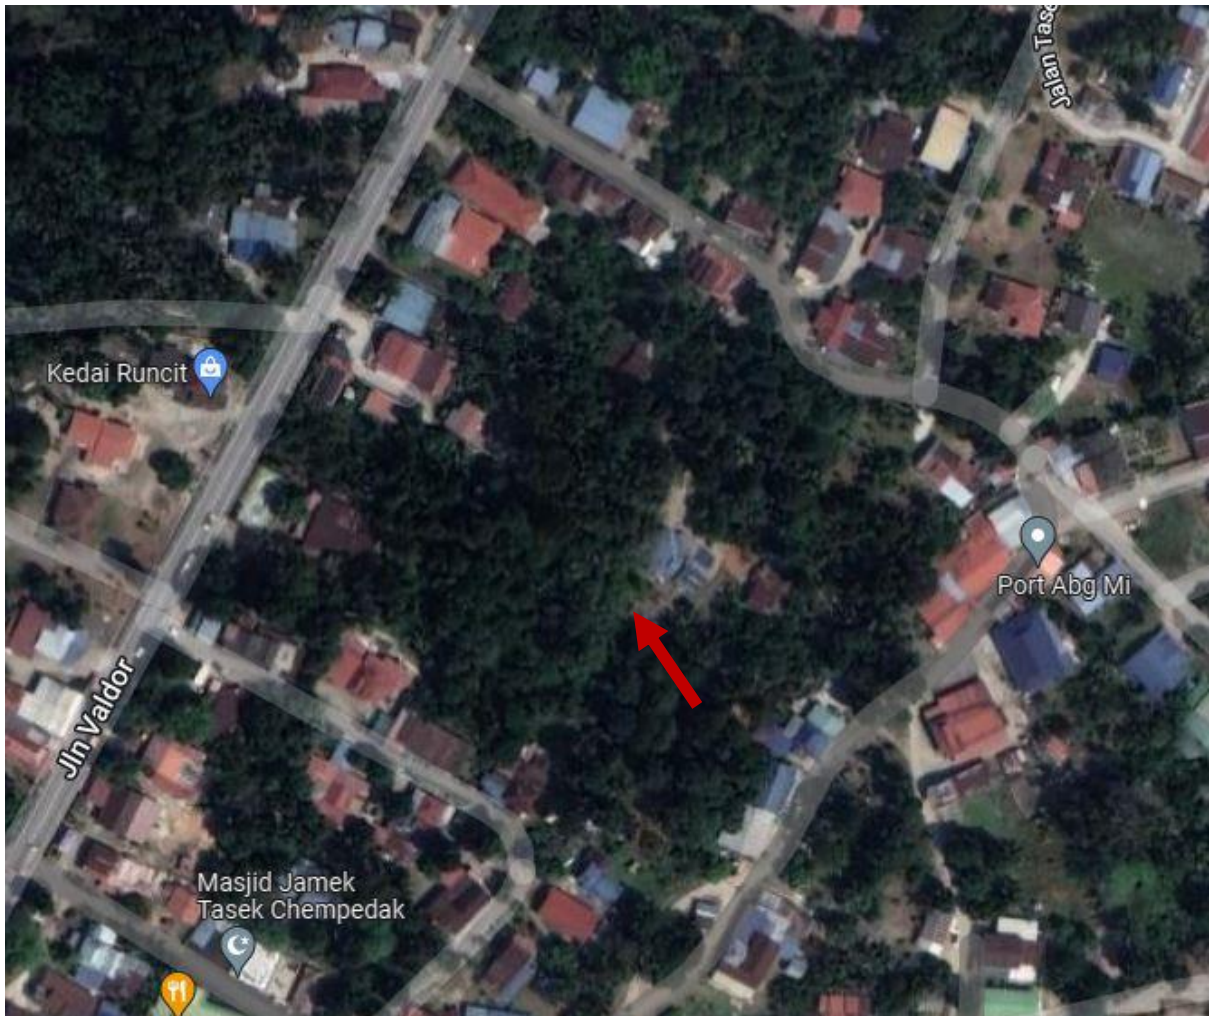

**PDSPS 10/2022**

**SEBUTHARGA BINA BARU RUMAH EN YAHAYA BIN SAID DI KAMPUNG  
TASEK CEMPEDAK, SEBERANG PERAI SELATAN.**

**KOORDINAT : 5.277941,100.519008**

## GAMBAR LOKASI TAPAK